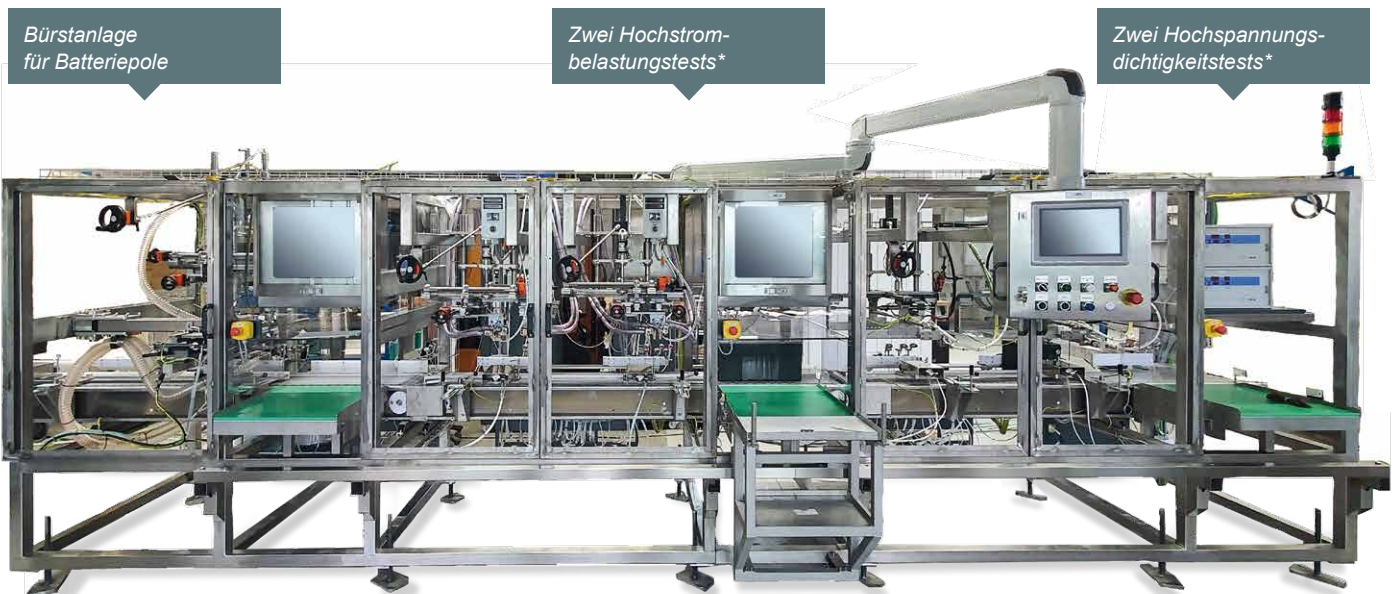

Batterieprüfung auf kompaktem Raum: Multifunktions-Testautomat für PKW- und LKW-Batterien

Beispielanlage:

* auch als Einzelstationen realisierbar

Mit unserem Multifunktions-Testautomaten können Sie gleich mehrere Tests in einer platzsparenden Anlage durchführen. Verschiedene Ausbaustufen geben Ihnen die Möglichkeit, sich Ihre Anlage individuell zusammenzustellen. Sie haben die Auswahl an unterschiedlichen Modulen – von der zusätzlichen Befestigungsstation bis zum vollautomatisierten Typenwechsel.

Ihre Vorteile:

- + **Modularer Aufbau**
- + **Beliebige Kombinationen** aus HRD, HVT, Bürst-/Ölanlage für Batteriepole möglich
- + **Solide Bauweise – Qualität made in Germany** Konstruktion aus säurefesten Werkstoffen
- + **Mikroprozessorgesteuerte Hochspannungselektronik**
- + **Verschiedene Testgeräte verfügbar**
- + **Abschiebestation für N.I.O.-Batterien**
- + **Keine Bleistaub-Belastung** dank leistungsfähiger Absauganlage
- + **Zeitsparend** Die automatische Polaritätsumschaltung erspart eine Umrüstung der Prüfkabel
- + **Hohe Durchsatzgeschwindigkeit** 10 PKW-Batterien/min. 6 LKW-Batterien/min.
- + **Für verschiedene Polarten verfügbar**

Alles aus einer Hand

Profitieren Sie von den **Synergieeffekten**, die sich durch unsere Integration in die **Pütz Group** ergeben!

Über Batterieproduktionsmaschinen hinaus können wir Ihre Anlage mit der modernsten Steuerungs- und Vision-Technik ausstatten.

Wir bieten umfassenden Service und Know-how:

Für Ihre hochpräzise und zuverlässige Batterieproduktion bieten wir die komplette Finishing-Linie aus einer Hand!

Maschinen für die Produktion von

Starterbatterien